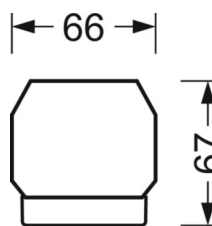

Ссылка	LED 4000lm 830
ηLB	100 %
Φ ↓/↑	99 % / 1 %
UGR поп./вдоль дисплей	10.6 / 9.2
	65° < 1500cd/m²